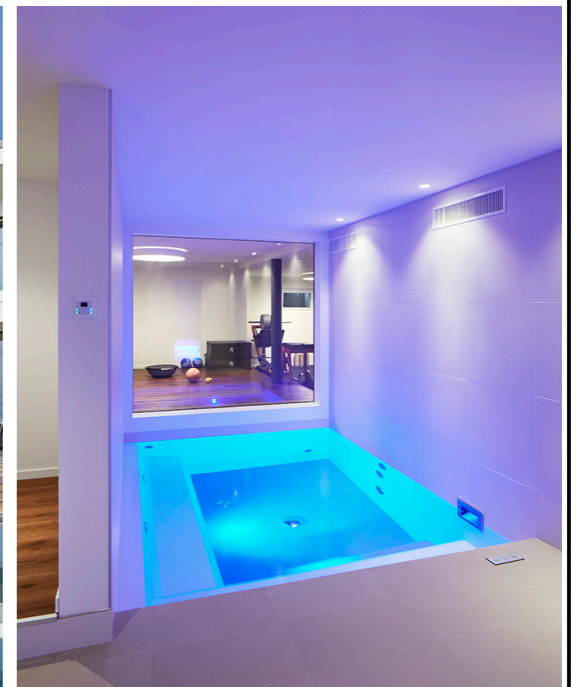

CONSTRUCTION D'UNE VILLA FAMILIALE  
LOCALISATION : LUTRY (VD)  
ARCHITECTE : DELGADO-LAPPERT  
2013\_2015

zones de vie / technologie: 750 m<sup>2</sup>

Installation électrique générale:

- Force, cuisson et distribution
- Système de bus EIB/KNX
- Eclairage, Stores, Régulation
- Helicave, Sauna, SPA, Fitness
- 5 iPad et supports muraux
- Visio-Intercom sur iPad et Smartphone
- Système Audio Crestron multizone
- Système Vidéo Crestron multizone
- xDSL, Firewall, Réseau, Wifi