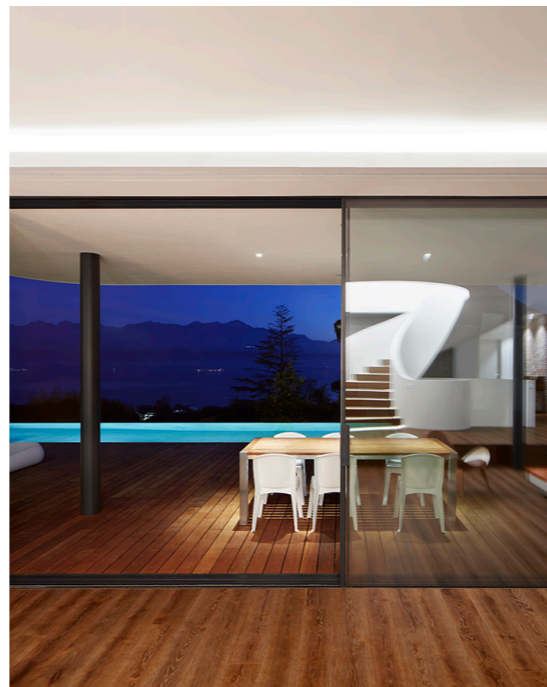

CONSTRUCTION D'UNE VILLA FAMILIALE  
LOCALISATION : LUTRY (VD)  
ARCHITECTE : DELGADO-LAPPERT  
2013\_2015

zones de vie / technologie: 750 m<sup>2</sup>

Installation électrique générale:

- Force, cuisson et distribution
- Système de bus EIB/KNX
- Eclairage, Stores, Régulation
- Helicave, Sauna, SPA, Fitness
- 5 iPad et supports muraux
- Visio-Intercom sur iPad et Smartphone
- Système Audio Crestron multizone
- Système Vidéo Crestron multizone
- xDSL, Firewall, Réseau, Wifi