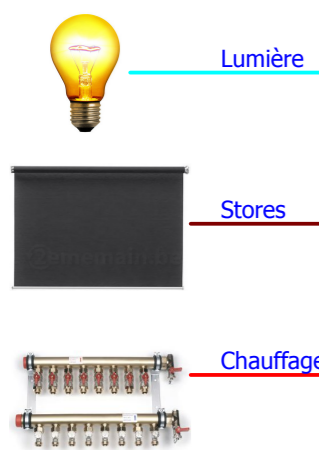

1x Alimentation KNX 640mA.
1x Coupleur de ligne.
1x Interface USB.
1x Routeur IP.
4x Act.commutation octuple.
1x Act.variateur double 2x300W.
4x Act.variateur quadruple 4x250W.
1x Act.stores quadruple.
2x Act.stores octuple.
2x Act. chauffage 6 voies.
1x iBox-SwissTouch-Technologies

1x Alimentation KNX 640mA.
1x Coupleur de ligne.
4x Act.commutation octuple.
1x Act.variateur double 2x300W.
3x Act.variateur quadruple 4x250W.
2x Act.stores octuple.
2x Act. chauffage 6 voies.
1x Entrée analogique quadruple.
1x Station météo.