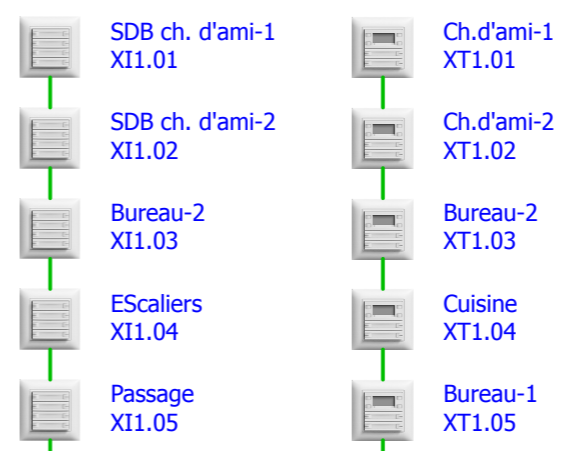

1x Alimentation KNX 640mA.
1x Coupleur de ligne.
1x Interface USB.
1x Routeur IP.
4x Act.commutation octuple.
1x Act.variateur double 2x300W.
4x Act.variateur quadruple 4x250W.
1x Act.stores quadruple.
2x Act.stores octuple.
2x Act. chauffage 6 voies.
1x iBox-SwissTouch-Technologies

1x Alimentation KNX 640mA.
1x Coupleur de ligne.
4x Act.commutation octuple.
1x Act.variateur double 2x300W.
3x Act.variateur quadruple 4x250W.
2x Act.stores octuple.
2x Act. chauffage 6 voies.
1x Entrée analogique quadruple.
1x Station météo.